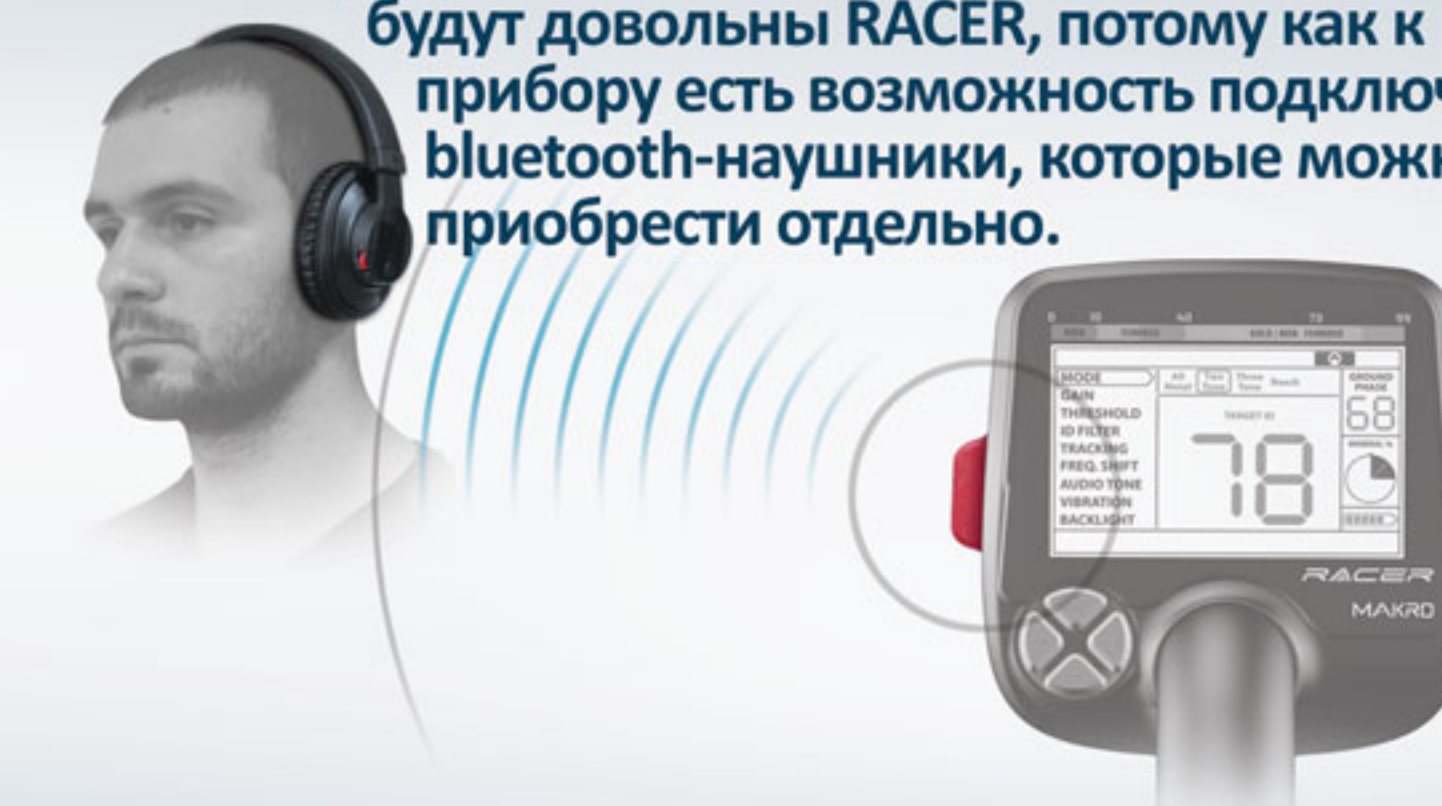

Дополнительно можно подключить bluetooth-наушники

Наслаждайтесь RACER, используя лучшее снаряжение, к примеру, беспроводные наушники! Пользователи, которые устали от проводов к наушникам, или те, кто просто предпочитают современные технологии, будут довольны RACER, потому как к прибору есть возможность подключить bluetooth-наушники, которые можно приобрести отдельно.