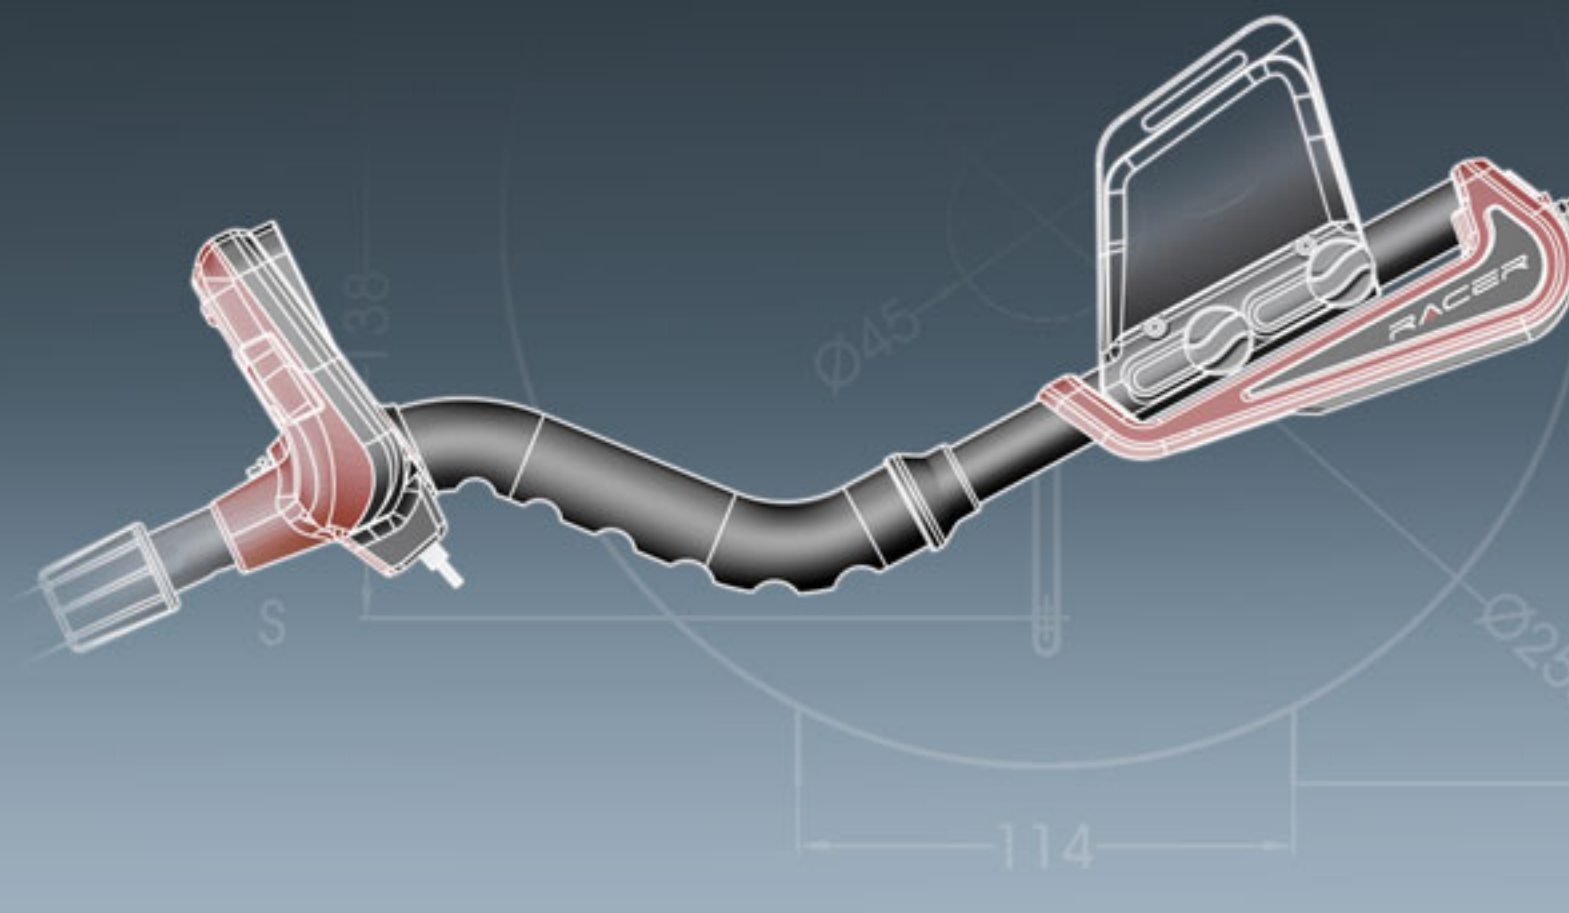

Увеличенный срок жизни батареи
Возможность работы прибора до 25-30 часов.

Цифровой индикатор и фильтр по цифровому индикатору

Высокая производительность и неповторимая глубина работы

Так же как и хороший гонщик, прибор оставляет конкурентов позади своей скоростью работы, умением различать металлы и глубиной поиска.

Профессиональный дизайн и лучшее качество

Идеальная эргономика и прочность, при этом вес RACER составляет всего 1400 г!

Для трудных участков поиска

Водонепроницаемая поисковая катушка, четыре предустановленных производителем режима работы, специально созданных под разные условия грунта, а также функция фильтра по ЦИ — все это позволяет RACER безупречно работать в любой местности и даже на самых замусоренных участках.