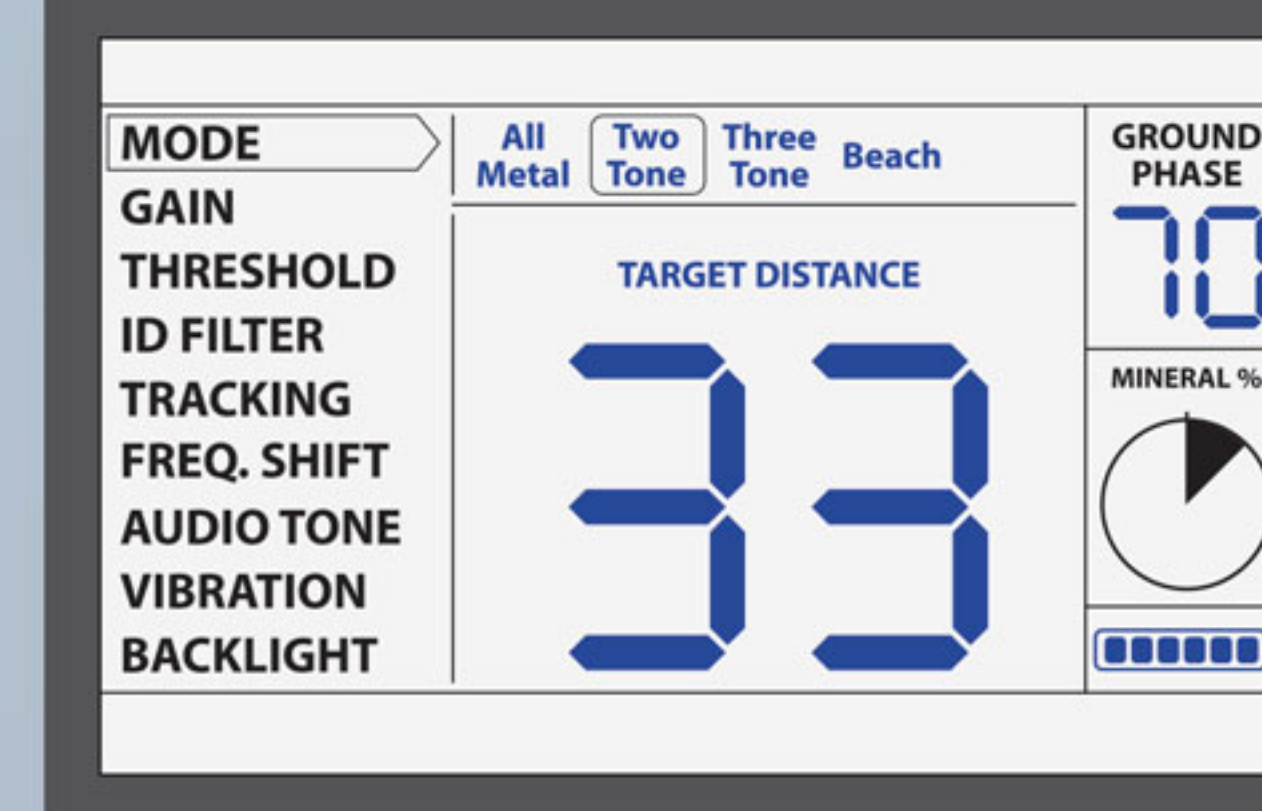

Пять различных тонов для целей

Изменяет тональность звучания цели и пороговый тон.

Балансировка грунта тремя способами
Автоматическая
Ручная
Отслеживание

Индикатор магнитной минерализации
Показывает степень насыщения земли минералами.

Увеличенный срок жизни батареи
Возможность работы прибора до 25-30 часов.

Цифровой индикатор и фильтр по цифровому индикатору

Высокая производительность и неповторимая глубина работы

Так же как и хороший гонщик, прибор оставляет конкурентов позади своей скоростью работы, умением различать металлы и глубиной поиска.

Профессиональный дизайн и лучшее качество

Идеальная эргономика и прочность, при этом вес RACER составляет всего 1400 г!

Для трудных участков поиска

Водонепроницаемая поисковая катушка, четыре предустановленных производителем режима работы, специально созданных под разные условия грунта, а также функция фильтра по ЦИ — все это позволяет RACER безупречно работать в любой местности и даже на самых замусоренных участках.

Точный поиск и глубинный индикатор

Показывает центр и глубину найденной цели в сантиметрах или дюймах.

Технические характеристики

Принцип работы	: VLF индукционный баланс
Частота работы	: 14 кГц (+/- 100 Гц)
Частоты звука	: 5
Режимы поиска	: 4 (Все металлы/Два Тона/Три Тона/Пляж)
Баланс грунта	: Автоматический/ Ручной / Отслеживание
Пинпойнт	: Да
Сдвиг частоты	: Да
Вибрация	: Да
Настройка усиления	: 01-99
ЦИ цели	: 01-99
Поисковая катушка	: 29 см x 18.5 см DD
Экран	: стандартный LCD
Вес	: 1.4 кг, включая поисковую катушку и батарейки
Длина	: 120 см — 140 см настраиваемая
Батарейки	: 4 x AA алкалиновые
Гарантия	: 2 года