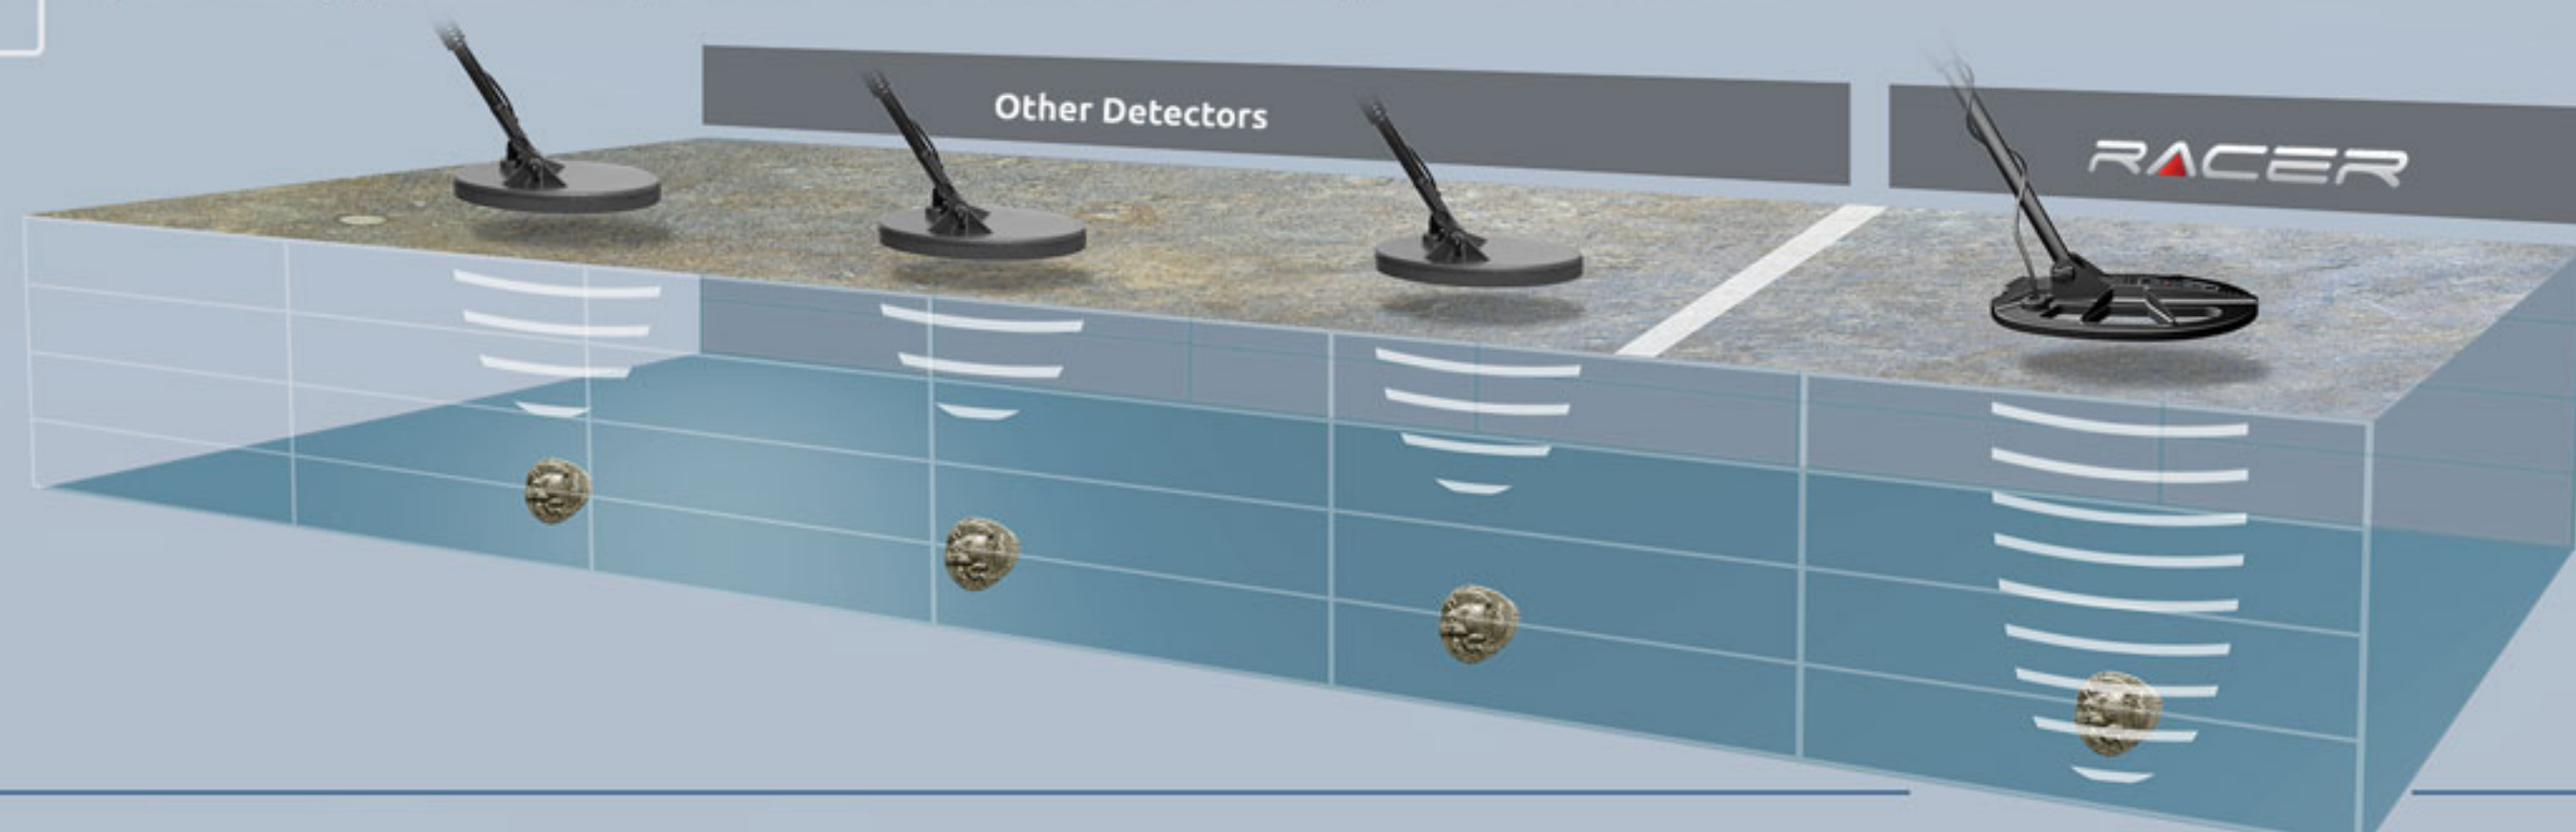

Пять различных тонов для целей

Изменяет тональность звучания цели и пороговый тон.

Балансировка грунта тремя способами
Автоматическая
Ручная
Отслеживание

Индикатор магнитной минерализации
Показывает степень насыщения земли минералами.

Профессиональный дизайн и лучшее качество

Идеальная эргономика и прочность, при этом вес RACER составляет всего 1400 г!

Для трудных участков поиска

Водонепроницаемая поисковая катушка, четыре предустановленных производителем режима работы, специально созданных под разные условия грунта, а также функция фильтра по ЦИ — все это позволяет RACER безупречно работать в любой местности и даже на самых замусоренных участках.